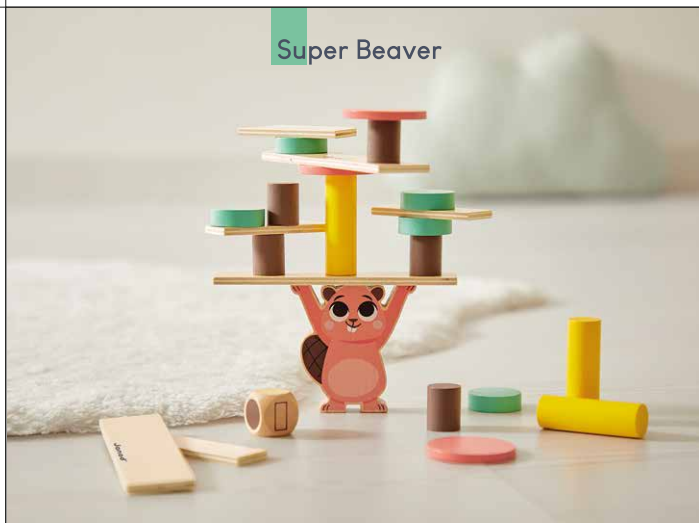

Super Beaver

Hvem er den stærkeste? Super Bæver selvfølgelig!

Børn får individuelt eller sammen med andre opgaven at placere de 26 træstykker på Super Bæveren uden at nogen af stykkerne falder af. For at begynde: kast terningen for at finde ud af, hvilken brikfarve der skal bruges.

En anden spilvariant: Brug ikke terningen og lad børnene lave deres egne konstruktioner. Dette legetøj fremmer dit barns koncentration, **refleksion**, planlægning og **fantasi færdigheder**.